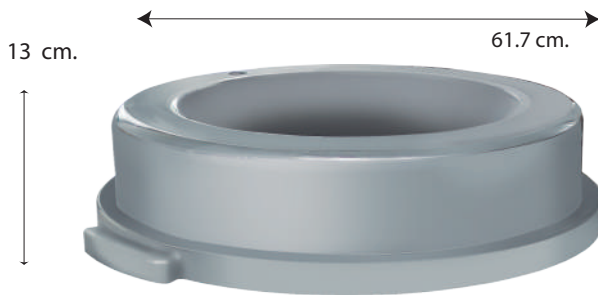

Sablón®

LINEA BOTES DE BASURA

TAPA

Toff
Sablón®

EMBUDO

Modelo	Descripción.	Medidas (cm)	Cap	Color	Empaque
T9271 NA	TAPA EMBUDO PARA CONTENEDOR TOFF	61.7 (diámetro)x 13 (altura)	N/A	naranja	1 pieza
T9270 CA	TAPA EMBUDO PARA CONTENEDOR TOFF	61.7 (diámetro)x 13 (altura)	N/A	cafe	1 pieza
T9273 AM	TAPA EMBUDO PARA CONTENEDOR TOFF	61.7 (diámetro)x 13 (altura)	N/A	amarillo	1 pieza
T9272 BL	TAPA EMBUDO PARA CONTENEDOR TOFF	61.7 (diámetro)x 13 (altura)	N/A	blanco	1 pieza
T9274 GR	TAPA EMBUDO PARA CONTENEDOR TOFF	61.7 (diámetro)x 13 (altura)	N/A	gris	1 pieza
T9275 NE	TAPA EMBUDO PARA CONTENEDOR TOFF	61.7 (diámetro)x 13 (altura)	N/A	negro	1 pieza
T9276 VD	TAPA EMBUDO PARA CONTENEDOR TOFF	61.7 (diámetro)x 13 (altura)	N/A	verde	1 pieza
T9277 AZ	TAPA EMBUDO PARA CONTENEDOR TOFF	61.7 (diámetro)x 13 (altura)	N/A	azul	1 pieza
T9279 RJ	TAPA EMBUDO PARA CONTENEDOR TOFF	61.7 (diámetro)x 13 (altura)	N/A	rojo	1 pieza

- Superficie lisa y fácil de limpiar.
- Con prácticas agarraderas.
- Hecho de PLASTICO resistente.
- Diseño ergonómico que facilita su manejo.
- IDEAL PARA EXTERIORES

CESTOS COMPATIBLES:

- Contenedor **Toff** 120 litros.